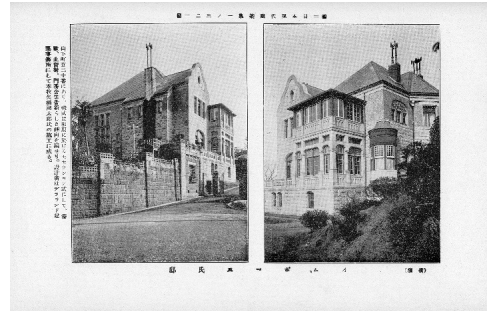

ただいまデータ移行中のためPDFで表示しています。一部の情報はご覧いただけません。

山手120B番

1890年代の地図はこちら ▶

山手120-B番には、1911年から1915年までM. Pors夫妻の居住が確認できる。

年代	氏名	勤務先	資料あり
1885～ 1888	J. R. Morse		
1890	J. Esdale, senior		
1890	Ms. Chandler		
1891	Mrs. Williams		
1893～ 1900	F. Townley		
1897	F. Townley (absent)		
1897	C. Griffin		
1897	J. T. Griffin		
1901	Stuart Eldridge, M. D.		
1907～ 1908	M. Blumer		
1907～ 1910	Mrs. M. Blumer		
1909	Dr. Hans Kuhne		
1909～ 1910	Marten Blumer		
1911～ 1912	H. Pors		○
1911～ 1915	M. Pors		○
1911～ 1915	Mrs. M. Pors		
1919～ 1920	Mrs. von Koch		
1919～ 1920	W. Reimers		
1922～ 1923	J. Darbier		

#### イム、ポース邸

出典 / 所蔵  
『美術建築図譜 下巻』大正4年 / 横浜都市発展記念館

▲ 画像をクリックで詳細ページへ